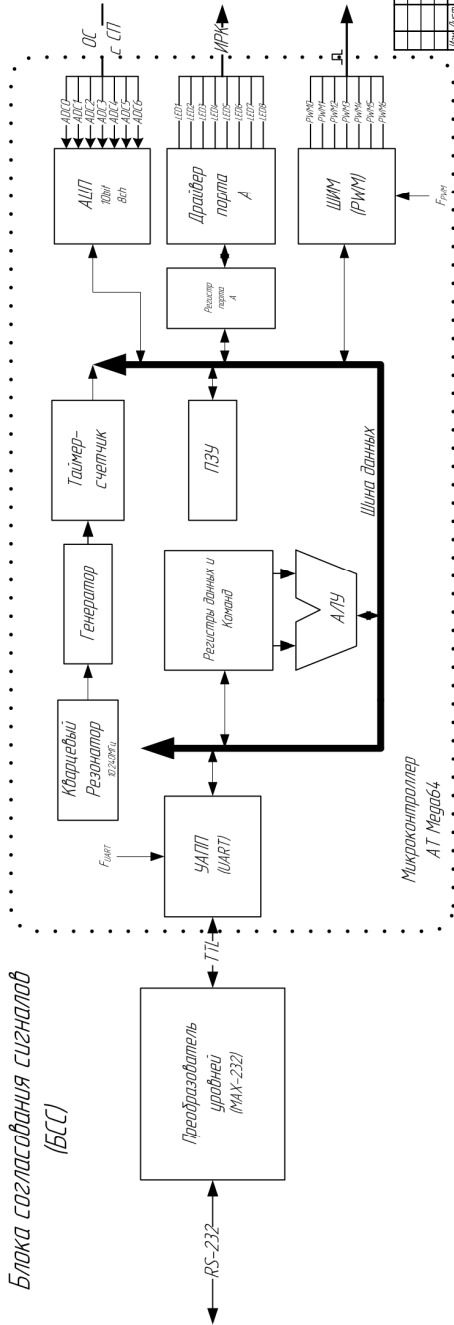

Структурная схема
Системы «ДПЛА-АП»

Структурная схема
Блока согласования сигналов
(БСС)

Дипломный проект			
Имя	Фамилия	Группа	Дата
Иванов	Иванов	ИТ-101	12.12.2012
Структурная схема			
Автор: Иванова И.И.			
Проверил: Петров П.П.			
Утвердил: Сидоров С.С.			
Методика			
Цели			
Задачи			
Исполнитель			
Иванова И.И.			
Группа ИТ-101			
Факультет АТ			