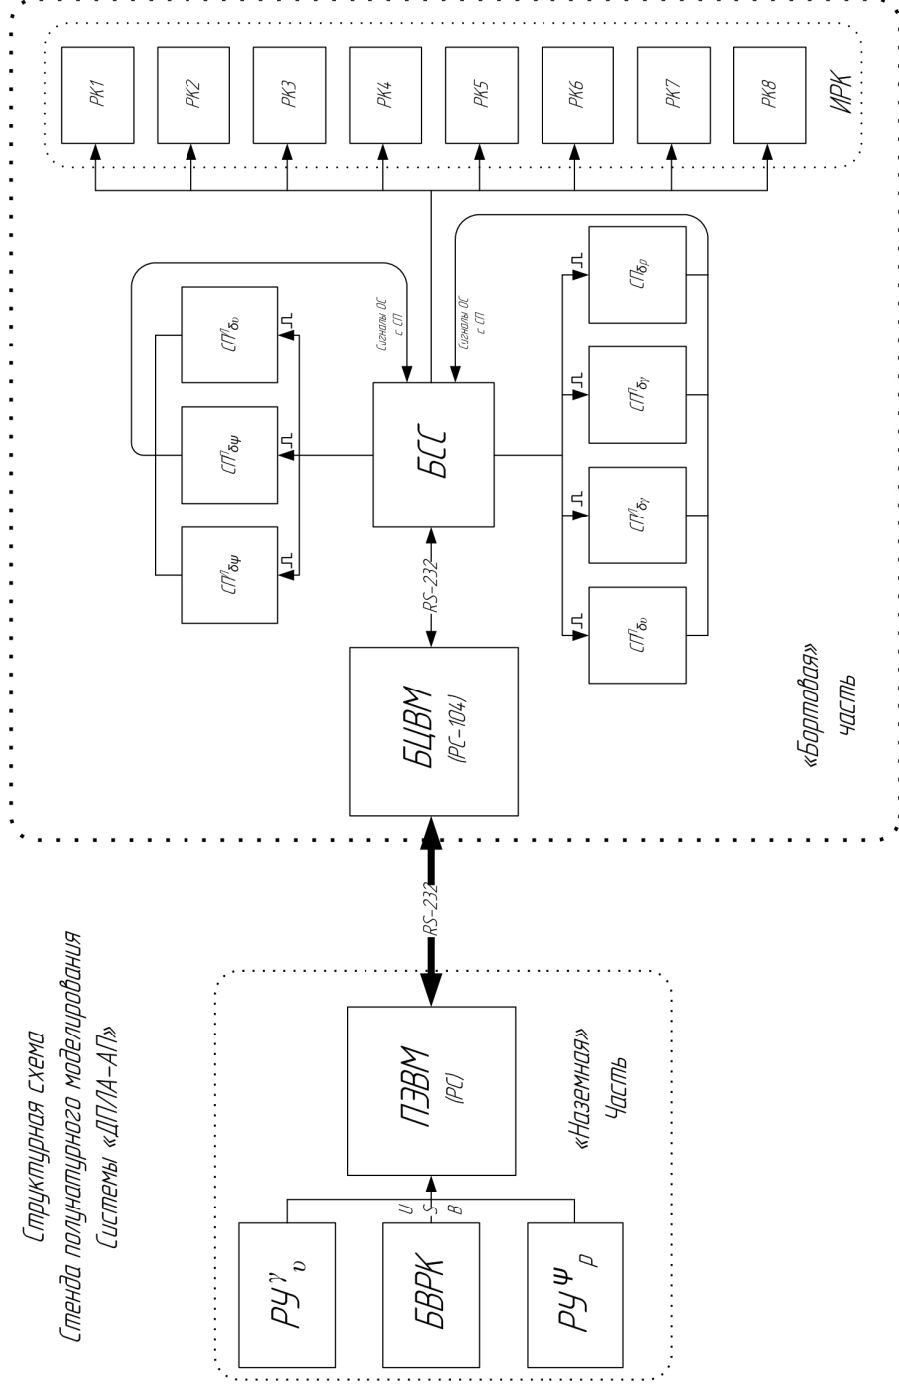

Структурная схема
Системы «ДПЛА-АП»

Структурная схема
Блока согласования сигналов
(БСС)

Дипломный проект			
Имя	Фамилия	Группа	Дата
Иванов	Иванов	ИТ-101	12.12.2012
Структурная схема			
Автор: Иванова И.И.			
Проверил: Петров П.П.			
Утвердил: Сидоров С.С.			
Методика			
Цели			
Задачи			
Исполнитель			
Иванова И.И.			
Группа ИТ-101			
Факультет АТ			